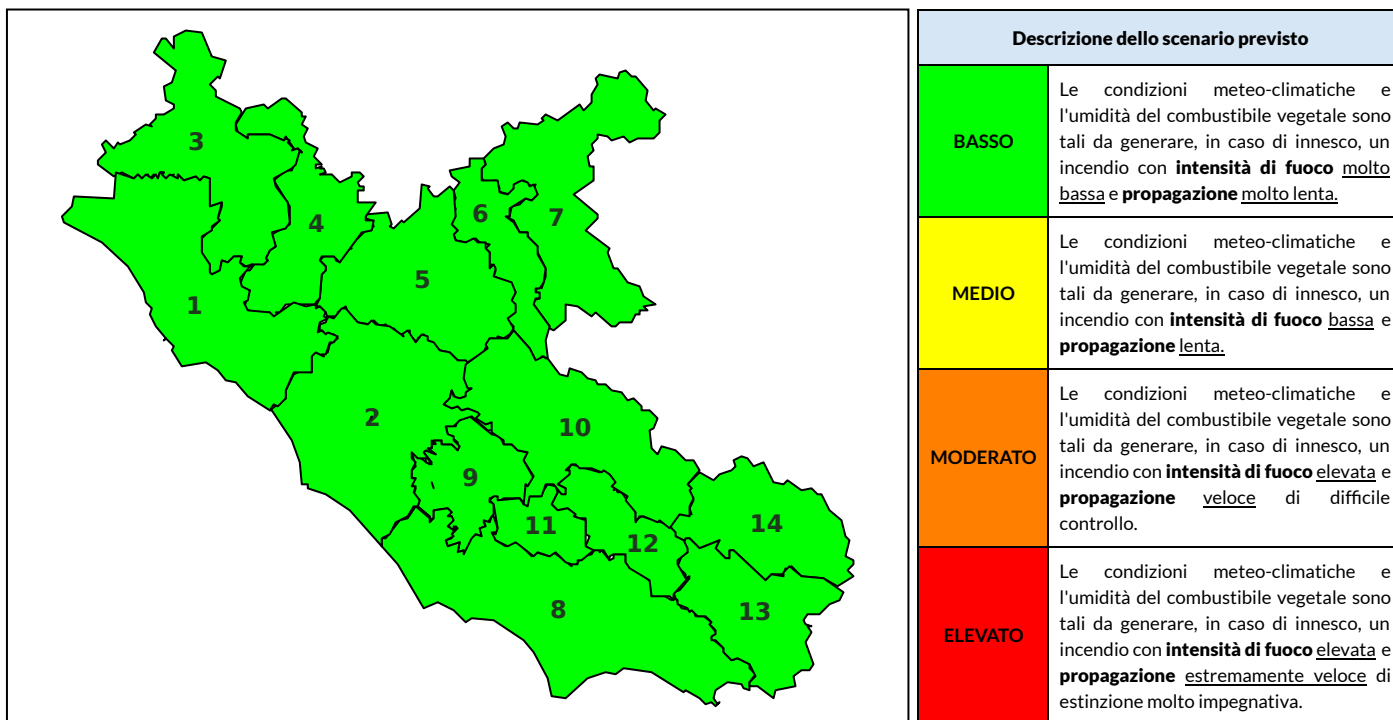

### Previsioni per oggi 13-9-2024

Livello di pericolosità da incendio boschivo per Zona di Allerta AIB

Bollettino emesso nel periodo della campagna AIB Lazio sulla base del modello previsionale RISICOLazio, sviluppato in collaborazione con Fondazione CIMA, che fornisce un supporto per la valutazione della Pericolosità da incendio boschivo aggregata sulle Zone di Allerta AIB, approvate come parte integrante del Piano AIB Lazio 2020-2022 con DGR n° 270 del 15/05/2020. Il dettaglio della distribuzione dei Comuni nelle Zone AIB è consultabile al link [https://protezionecivile.regione.lazio.it/zone\\_allerta\\_aib\\_comuni/](https://protezionecivile.regione.lazio.it/zone_allerta_aib_comuni/). Le Norme Comportamentali per la popolazione sono consultabili al link [https://protezionecivile.regione.lazio.it/norme\\_comportamentali\\_aib/](https://protezionecivile.regione.lazio.it/norme_comportamentali_aib/).

Zona AIB	1	2	3	4	5	6	7	8	9	10	11	12	13	14
Livello Pericolosità	BASSO	BASSO	BASSO	BASSO	BASSO	BASSO	BASSO	BASSO	BASSO	BASSO	BASSO	BASSO	BASSO	BASSO

NOTE

Zona AIB	1	2	3	4	5	6	7	8	9	10	11	12	13	14
Livello Pericolosità	BASSO	BASSO	BASSO	BASSO	BASSO	BASSO	BASSO	BASSO	BASSO	BASSO	BASSO	BASSO	BASSO	BASSO