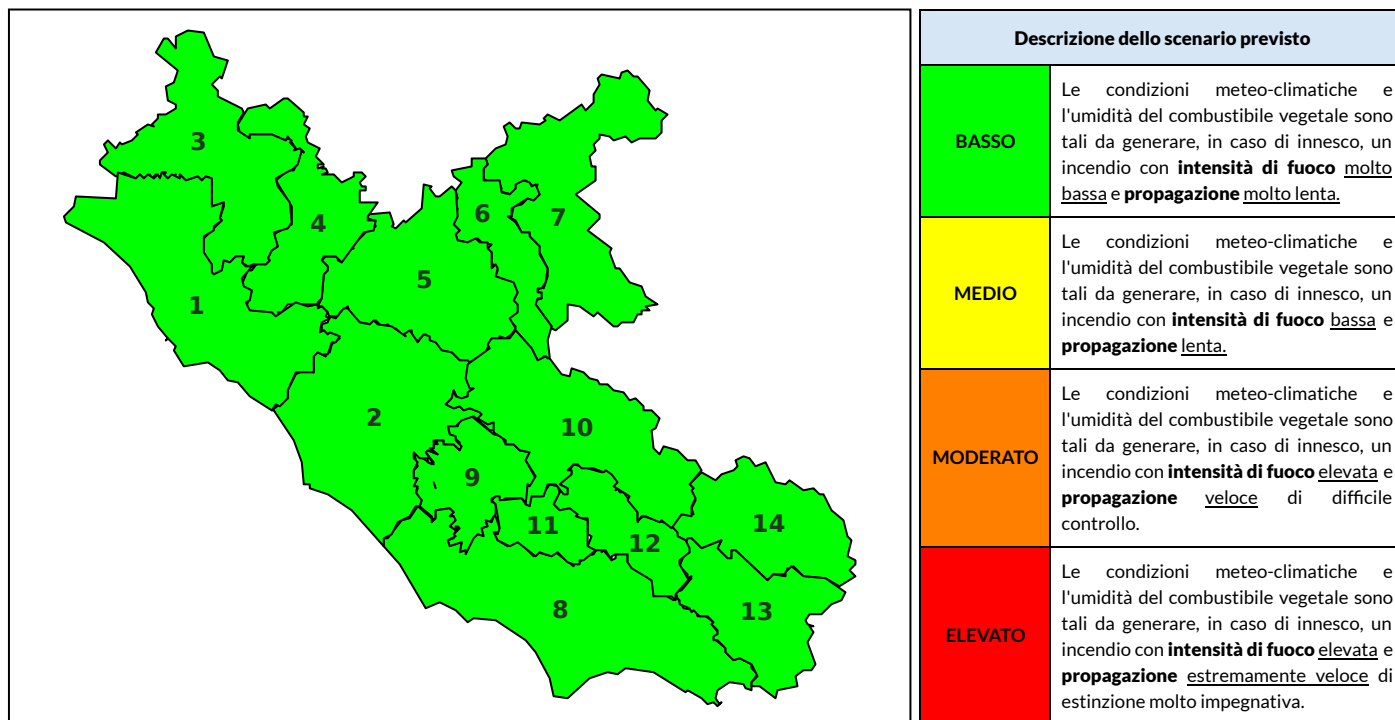

## BOLLETTINO DI PERICOLOSITA' DA INCENDI BOSCHIVI

### Previsioni per oggi 13-9-2024

Livello di pericolosità da incendio boschivo per Zona di Allerta AIB

Bollettino emesso nel periodo della campagna AIB Lazio sulla base del modello previsionale RISICOLazio, sviluppato in collaborazione con Fondazione CIMA, che fornisce un supporto per la valutazione della Pericolosità da incendio boschivo aggregata sulle Zone di Allerta AIB, approvate come parte integrante del Piano AIB Lazio 2020-2022 con DGR n° 270 del 15/05/2020. Il dettaglio della distribuzione dei Comuni nelle Zone AIB è consultabile al link [https://protezionecivile.regione.lazio.it/zone\\_allerta\\_aib\\_comuni/](https://protezionecivile.regione.lazio.it/zone_allerta_aib_comuni/). Le Norme Comportamentali per la popolazione sono consultabili al link [https://protezionecivile.regione.lazio.it/norme\\_comportamentali\\_aib/](https://protezionecivile.regione.lazio.it/norme_comportamentali_aib/).

Zona AIB	1	2	3	4	5	6	7	8	9	10	11	12	13	14
Livello Pericolosità	BASSO	BASSO	BASSO	BASSO	BASSO	BASSO	BASSO	BASSO	BASSO	BASSO	BASSO	BASSO	BASSO	BASSO

NOTE